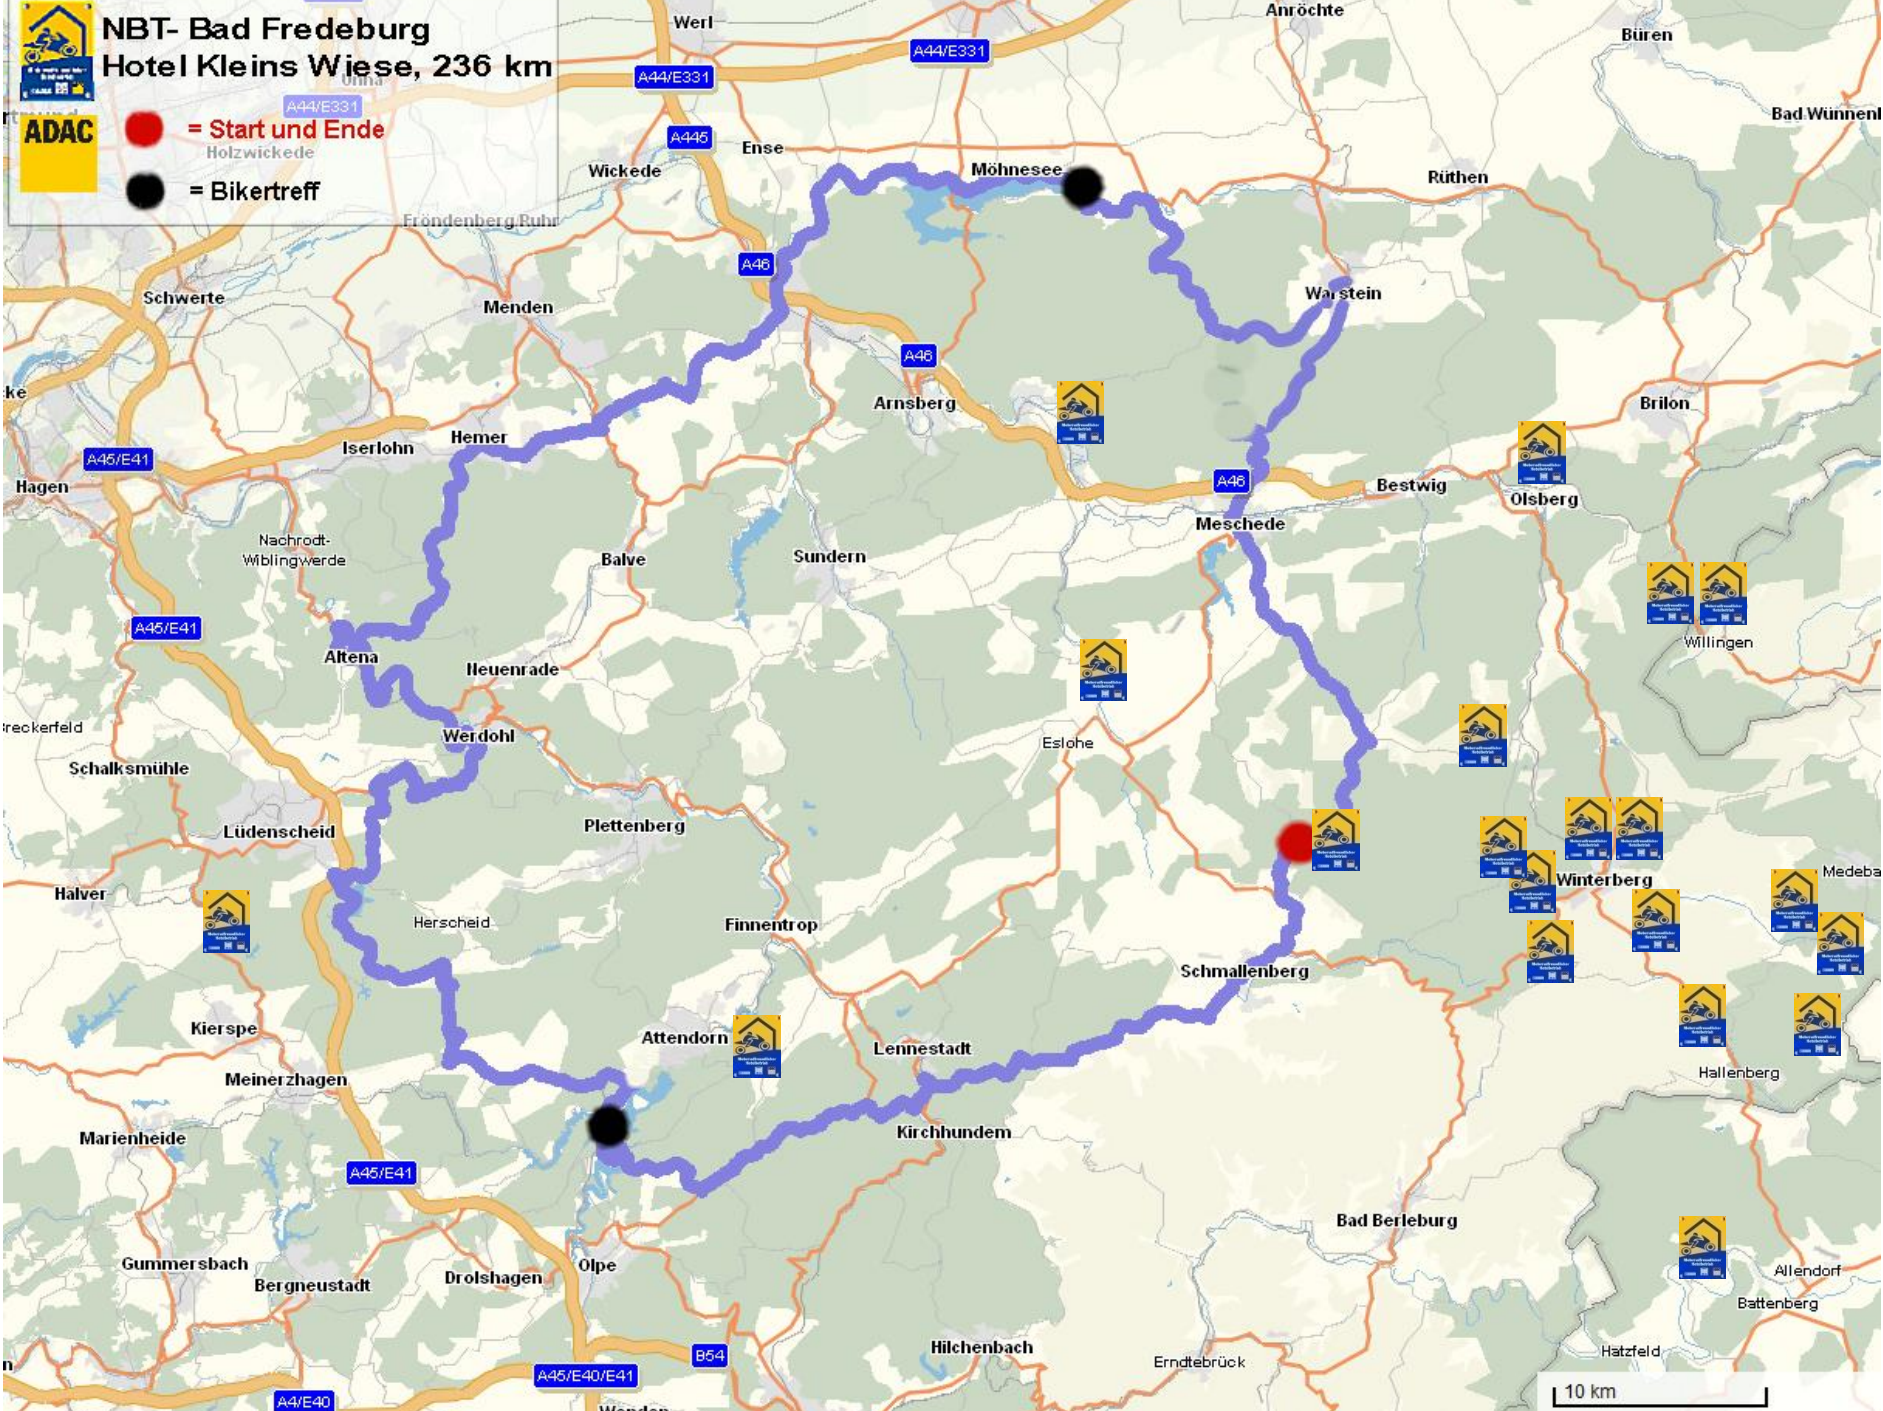

NBT - Bad Fredeburg

Hotel Kleins Wiese, 236 km

- = Start und Ende
Holzwickede
- = Bikertreff

10 km