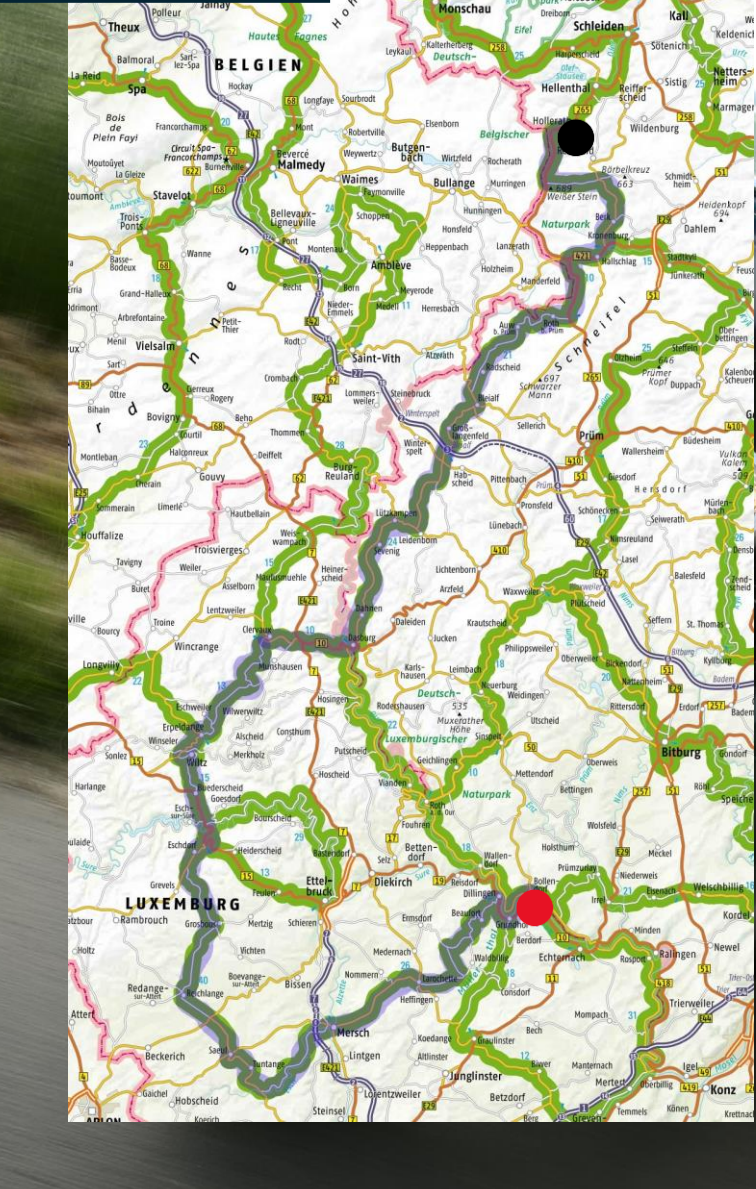

ADAC TK10 Teil 1
 Königswinter – Hollerath
 214 km
 ● Start - Ende ●

ADAC TK10 Teil 2
 Hollerath - Bollendorf
 225 km
 ● Start - Ende ●

ADAC TK10 Teil 2b
 Hollerath - Bollendorf
 193 km
 ● Start - Ende ●

ADAC TK10 Teil 2c
 Hollerath - Bollendorf
 260 km
 ● Start - Ende ●

ADAC

NavBikeTour

Komplette Sprachausgabe über das Navigationssystem Ihres Motorrads

Kostenlos Download für ADAC Mitglieder

ADAC Nordrhein e.V.

TK 10 2008 D

ADAC

**Eifel · Saarland
Luxemburg**

Touret | Tourenkarte Motorrad und Oldtimer
Routenvorschläge durch die Eifel-Adenmen
von Kürzingen bis zur Saarseele

ADAC TK10 Teil 6
Cochem – Barweiler
169 km

Touren | Tourenkarte Motorrad und Oldtimer
Routenvorschläge durch die Eifel-Ardennen
vom Nürburgring bis zur Saarschleife