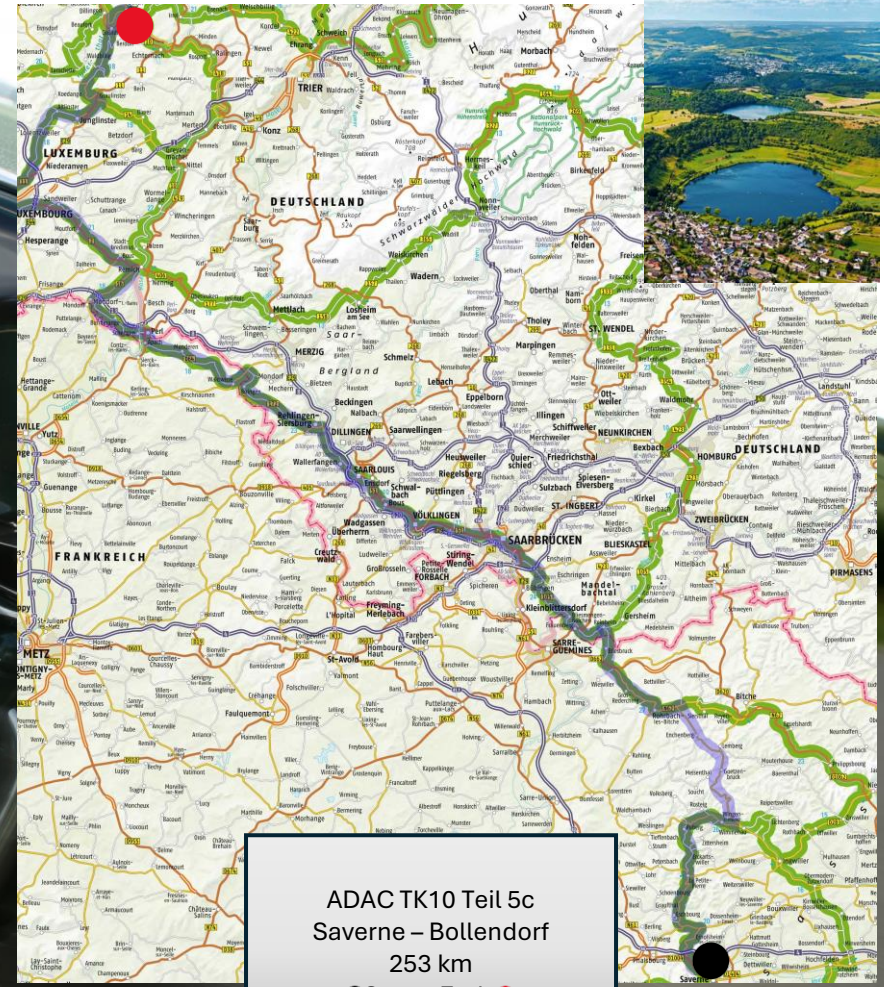

ADAC
**Eifel · Saarland
Luxemburg**
Tourset | Tourenkarte Motorrad und Oldtimer
Routenvorschläge durch die Eifel-Ardenne
vom Nürburgring bis zur Saarschleife

ADAC TK10 Teil 5
St. Wendel – Bollendorf
242 km
●Start - Ende●

ADAC

NavBikeTour

Komplette Sprachausgabe über das Navigationssystem Ihres Motorrads

[Kostenlos Download für ADAC Mitglieder](#)

ADAC TK10 Teil 5b
St. Wendel – Saverne
223 km
●Start - Ende●

ADAC TK10 Teil 5c
Saverne – Bollendorf
253 km
●Start - Ende●

TK 10 2008 D

ADAC

**Eifel · Saarland
Luxemburg**

Touret | Tourenkarte Motorrad und Oldtimer
Routenvorschläge durch die Eifel-Adenmen
von Kürzingen bis zur Saarseele

ADAC TK10 Teil 6
Cochem – Barweiler
169 km

Touren | Tourenkarte Motorrad und Oldtimer
Routenvorschläge durch die Eifel-Ardennen
vom Nürburgring bis zur Saarschleife