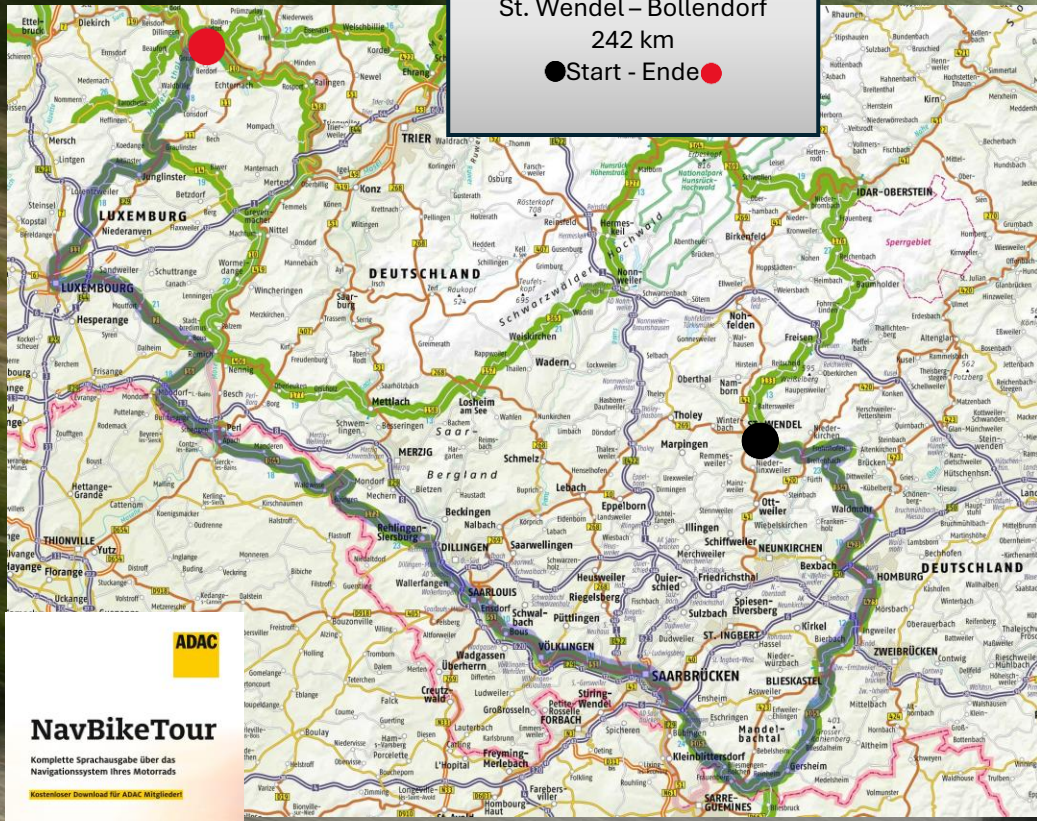

ADAC

NavBikeTour

Komplette Sprachausgabe über das Navigationssystem Ihres Motorrads

Kostenloser Download für ADAC Mitglieder!

ADAC Norddeich e.V.

TK 10 2008 D

ADAC

**Eifel · Saarland
 Luxemburg**

Touren | Tourenkarte Motorrad und Oldtimer
 Routenvorschläge durch die Eifel-Ardenen
 vom Nürburgring bis zur Saarschleife

ADAC TK10 Teil 4
Bollendorf – St. Wendel
211 km
●Start - Ende●

ADAC
NavBikeTour
Komplette Sprachausgabe über das Navigationssystem Ihres Motorrads
Kostenlos Download für ADAC Mitglieder!

ADAC
**Eifel · Saarland
Luxemburg**
Tourset | Tourenkarte Motorrad und Oldtimer
Routenvorschläge durch die Eifel-Ardenne
vom Nürburgring bis zur Saarschleife

ADAC TK10 Teil 5
St. Wendel – Bollendorf
242 km
●Start - Ende●

TK 10 2008 D

ADAC

**Eifel · Saarland
Luxemburg**

Touret | Tourenkarte Motorrad und Oldtimer
Routenvorschläge durch die Eifel-Adenmen
von Kürzingen bis zur Saarseele

ADAC TK10 Teil 6
Cochem – Barweiler
169 km