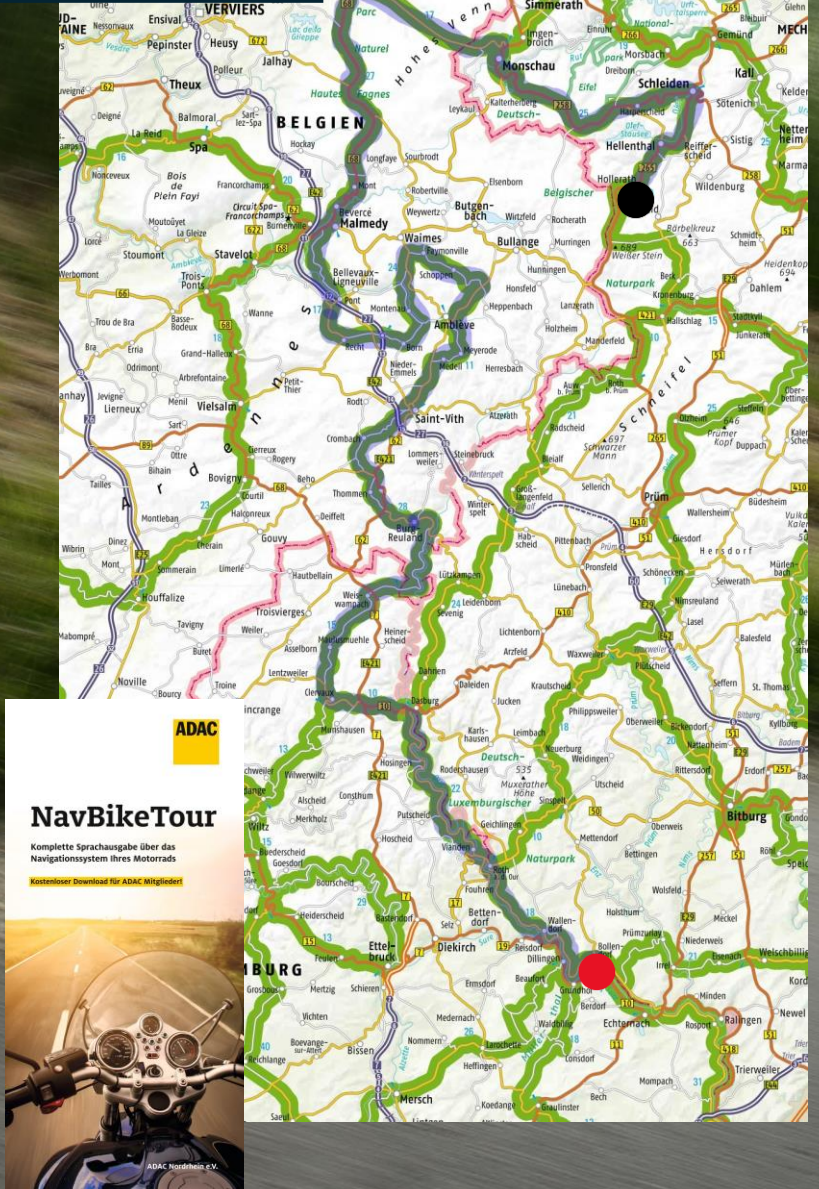

ADAC TK10 Teil 2
Hollerath - Bollendorf
225 km
● Start - Ende ●

ADAC TK10 Teil 2b
Hollerath - Bollendorf
193 km
● Start - Ende ●

ADAC TK10 Teil 2c
Hollerath - Bollendorf
260 km
● Start - Ende ●

ADAC

NavBikeTour

Komplette Sprachausgabe über das Navigationssystem Ihres Motorrads

Kostenlos Download für ADAC Mitglieder

ADAC Nordrhein e.V.

ADAC

**Eifel · Saarland
Luxemburg**

Touren | Tourenkarte Motorrad und Oldtimer
Routenvorschläge durch die Eifel-Adenven
von Nürburg bis zur Saarschiele